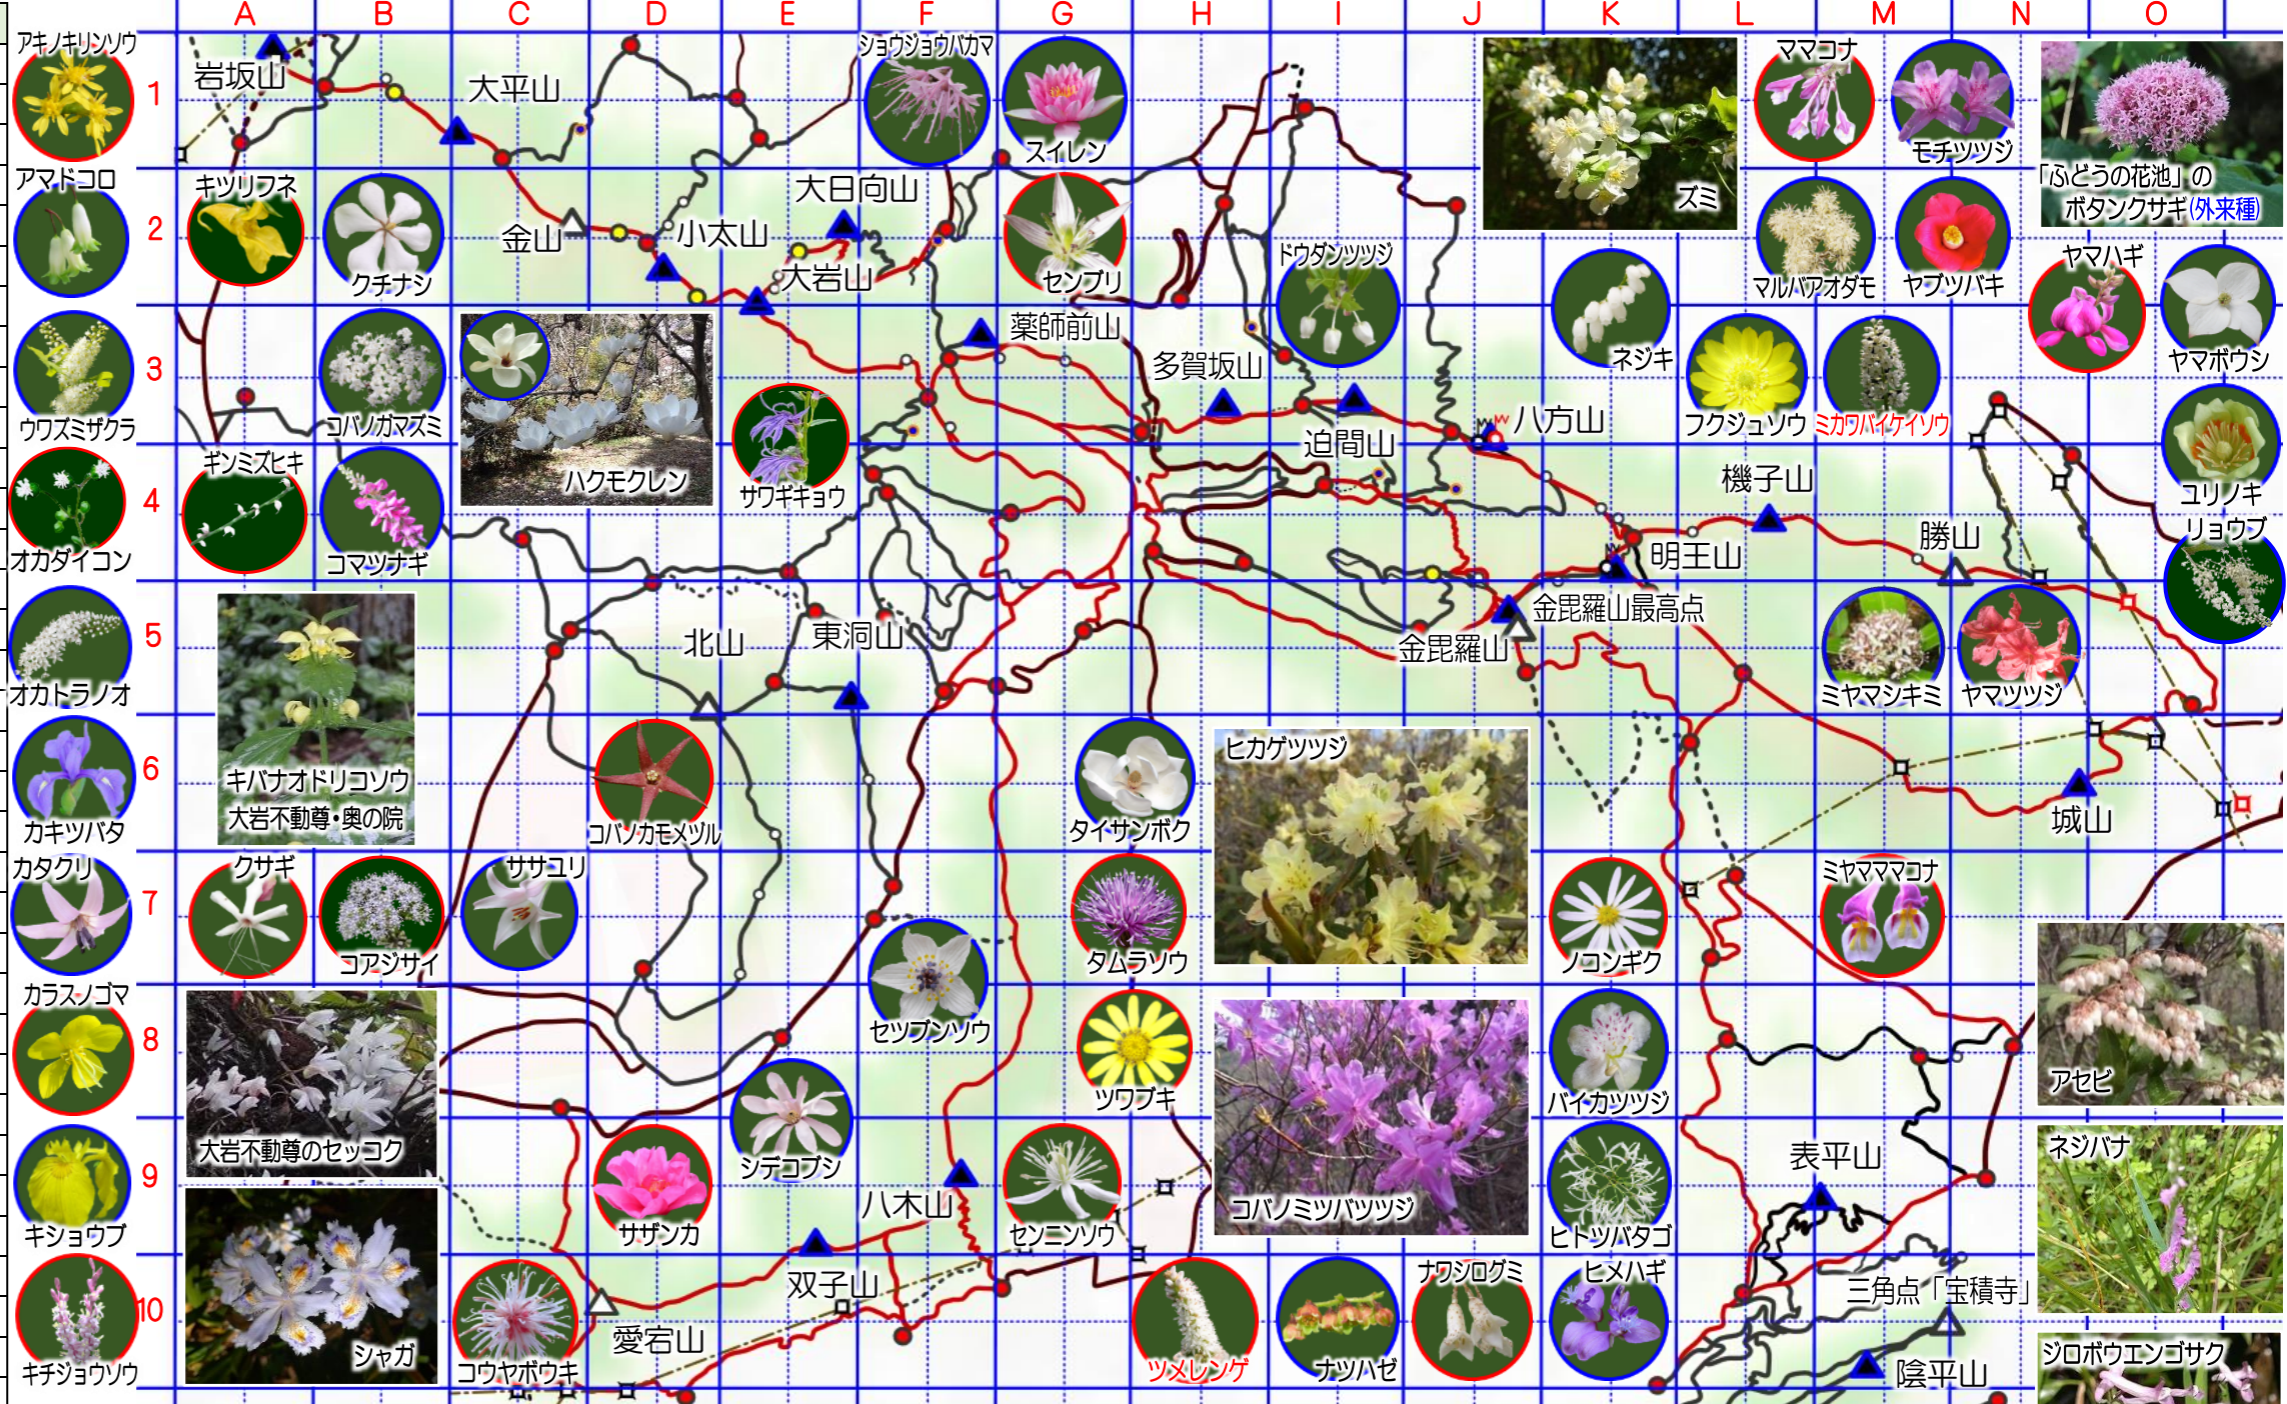

各務原・関南アルプス フラワーエリアマップ (太平山～大岩山～明王山～城山)

※マップエリア内の花の写真は、エリア記号と関係ありません。

行	花の名前	季節	マップエリア	
ア	アキノキノソウ	秋	I4	
	アセビ	春	C2・D2・E3・F3・G4・J5・K4	
	アマドコロ	春	K4	
	ウズミザクラ	春	K4	
	オカダイコン	秋	K6・L6	
	オカラノオ	春	F4	
	カ	カキツバタ	春	F4
		カタクリ	春	F5
		カラスノゴマ	夏	F4
		ガンビ	春	E2・F2・I4
キショウブ		春	F5	
キチジョウソウ		秋	A3・J4	
キツリフネ		秋	H4	
キバナオドリコソウ		春	F2(外来種)	
ギボウシ		秋	L4	
ギンミズヒキ		夏・秋	L6	
クサギ	夏・秋	I4・I5		
クチナシ	春	F9・G3・G8・H8・I3		
コアシサイ	春	H3・I3・J4		
コウホネ	夏	H4・F5		
コウヤボウキ	秋	J4・J5・K4		
コバノガマズミ	春	D2・E3・K5		
コバノカモメツル	秋	K4		
コバノミツバツツジ	春	D2・E3・F3・F9・G6・H3・I3・I5・M6・N6		
コマツナギ	夏	H4・I5・K4		
サ	ササコリ	春	J3・J4・K4	
	サザンカ	春	I4	
	サワギキョウ	夏	H4	
	シデコブシ	春	A3・G5・H4	
	シャガ	夏	H5・I4・I5	
	ショウジョウバカマ	春	A1・C1・F5・I4	
	シュンラン	春	H3・K5	
	シロポウエンゴサク	春	F2・H4	
	スイレン	夏	H4	
	ズミ	春	J4	
セツブンソウ	冬	G4・G5		
セッコク	春	F2		
センブリ	秋	I4		
タ	センニンソウ	夏	I5	
	タイサンボク	春	I4	
	タムラソウ	秋	G5	
	ツメレンゲ	秋	J4・K4・F9(準絶滅危惧種)	
ツフブキ	秋	F5		
ドウダンツツジ	春	E3・F3・G6・G7		
ナ	ネジバナ	夏	K4	
	ナワシログミ	秋	A3・I4・I5・J4・K4	
	ネジキ	春	A1・E3・F9・K4	
	ノコンギク	秋	I4	

行	花の名前	季節	マップエリア
ハ	バイカツツジ	春	I3・J4
	ハクモクレン	春	H4
	ヒカゲツツジ	春	D2・F6・F8・F9・G8・K4・L4・N6・O6
	ヒトツバタゴ	春	F4・G4
	ヒヨドリバナ	秋	I5・J5
	ヒメアギスミレ	春	I4
	ヒメコウホネ	夏	H4(絶滅危惧II類)
	ヒメハギ	春	H3・J3
	フクジュソウ	春	G5(植栽)
	フジ	春	H4・I4
マ	ペラペラヨメナ	夏	H4(外来種)
	ポタンクサギ	夏・秋	H4(外来種)
	ママコナ	秋	A1・G3・G7・K4
	マルバアオダモ	春	C2・J5・K4・N6

行	花の名前	季節	マップエリア
マ	ミカフバイケイソウ	春	F5(絶滅危惧II類)
	ミヤマシキミ	春	H3・I3・J4
	ミヤマママコナ	秋	J5
	メリケンムグラ	夏・秋	I4(外来種・繁殖力大駆除要)
	モチツツジ	春・秋	F9・G7・J4・J5・K4・N6
	モンローリップ	夏	I3(正式名:コナアカミゴケ)
	ヤブツバキ	春・秋	F3・I5・J5
	ヤマイワカガミ	春	D1・D2・E1・F4・F8・G4・H3・I3・J5
	ヤマツツジ	春	E3・E9
	ヤマハギ	秋	D9・I4・I5・J4・K4
ヤラワ	ヤマボウシ	春	F5
	ユリノキ	春	C4・F2
	リョウブ	夏	E2・E3・I4

グループLINE「迫間の森」QRコード

ベラペラヨメナ(外来種) ガンビ

ヒメアギスミレ フジ

ヒメコウホネ、ミカフバイケイソウは環境省の絶滅危惧II類(VU)、ツメレンゲは準絶滅危惧種(NT)に指定されています。自然保護に、ご協力をお願いします。花の写真・エリア情報などをグループLINE QRコード「ふどうの森」又は、関・はさま農産物直売所へお寄せください。