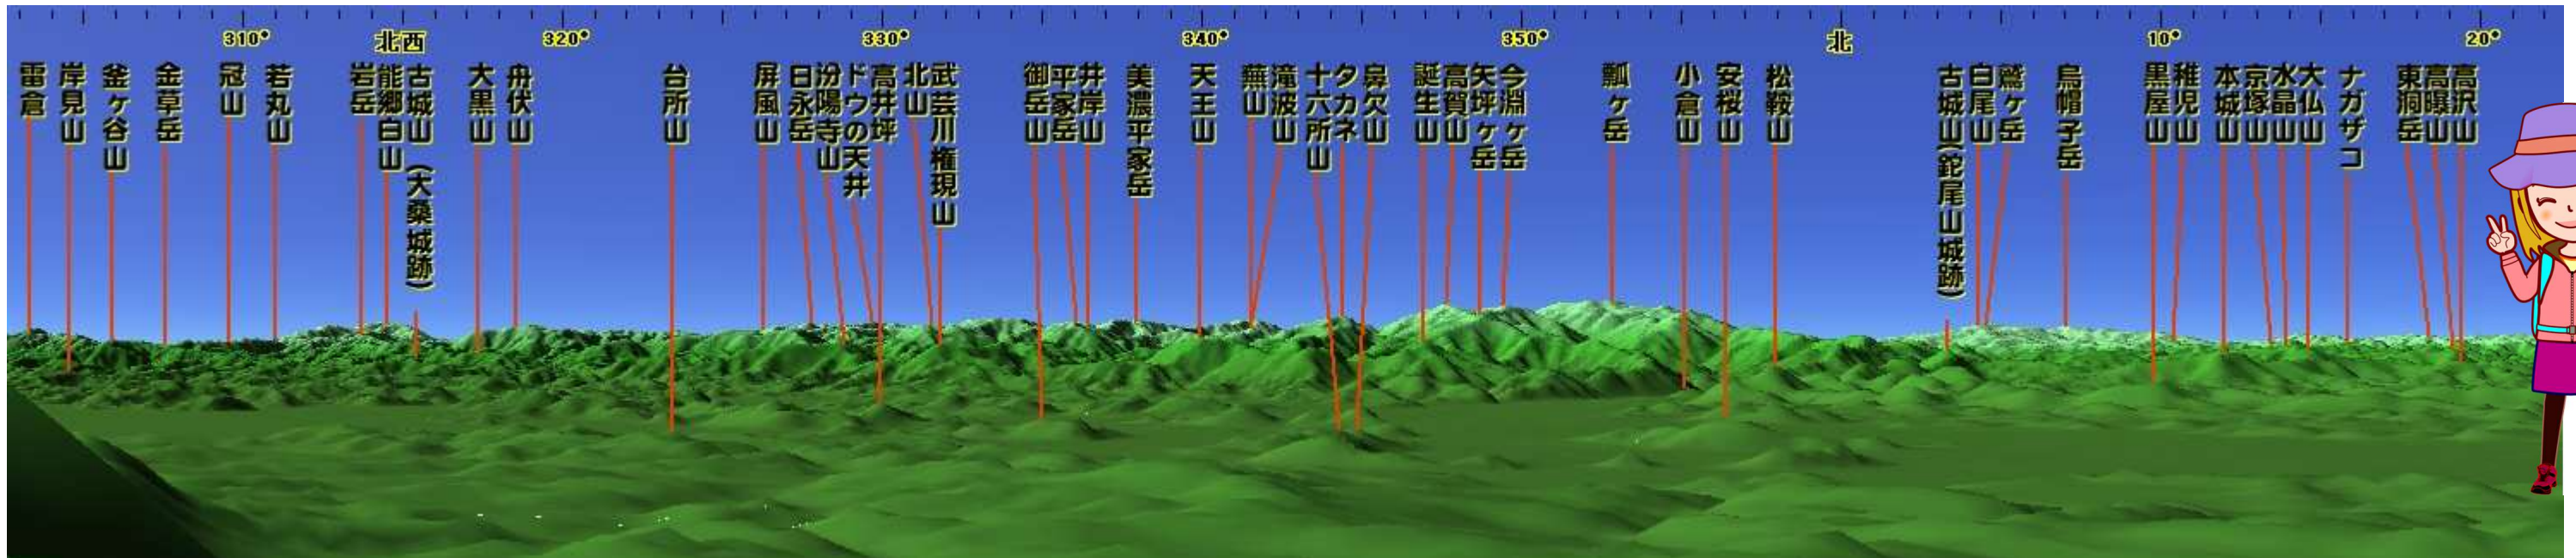

大岩山パノラマビュー(関市側・北西~北北東方面)同定図 Spectacular panoramic view from the summit of Mt.Oiwa (Seki City side, NW-NNE) diagram

濃尾地震で割れズレ動いた!

大岩山パノラマビュー(関市側・北北東~東方面)同定図 Spectacular panoramic view from the summit of Mt.Oiwa (Kakamigahara City side, NNE-E) diagram

Fudo Oiwa Rock

Meoto Iwa Rocks

Earthquake faulted Rocks

大岩山パノラマビュー(各務原市側・南西~西方面)同定図 Panoramic view from the summit of Mt.Oiwa (Kakamigahara City side, WSW-W) diagram