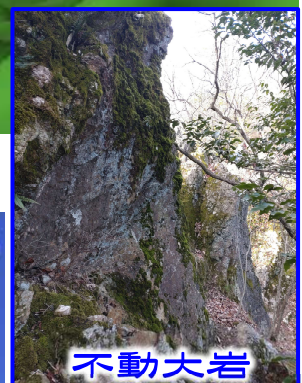

大岩山パノラマビュー(関市側・北西~北北東方面)同定図 Spectacular panoramic view from the summit of Mt.Oiwa (Seki City side, NW-NNE) diagram

濃尾地震で割れズレ動いた!

大岩山パノラマビュー(関市側・北北東~東方面)同定図 Spectacular panoramic view from the summit of Mt.Oiwa (Kakamigahara City side, NNE-E) diagram

Fudo Oiwa Rock

Meoto Iwa Rocks

Earthquake faulted Rocks

大岩山パノラマビュー(各務原市側・南西~西方面)同定図 Panoramic view from the summit of Mt.Oiwa (Kakamigahara City side, WSW-W) diagram