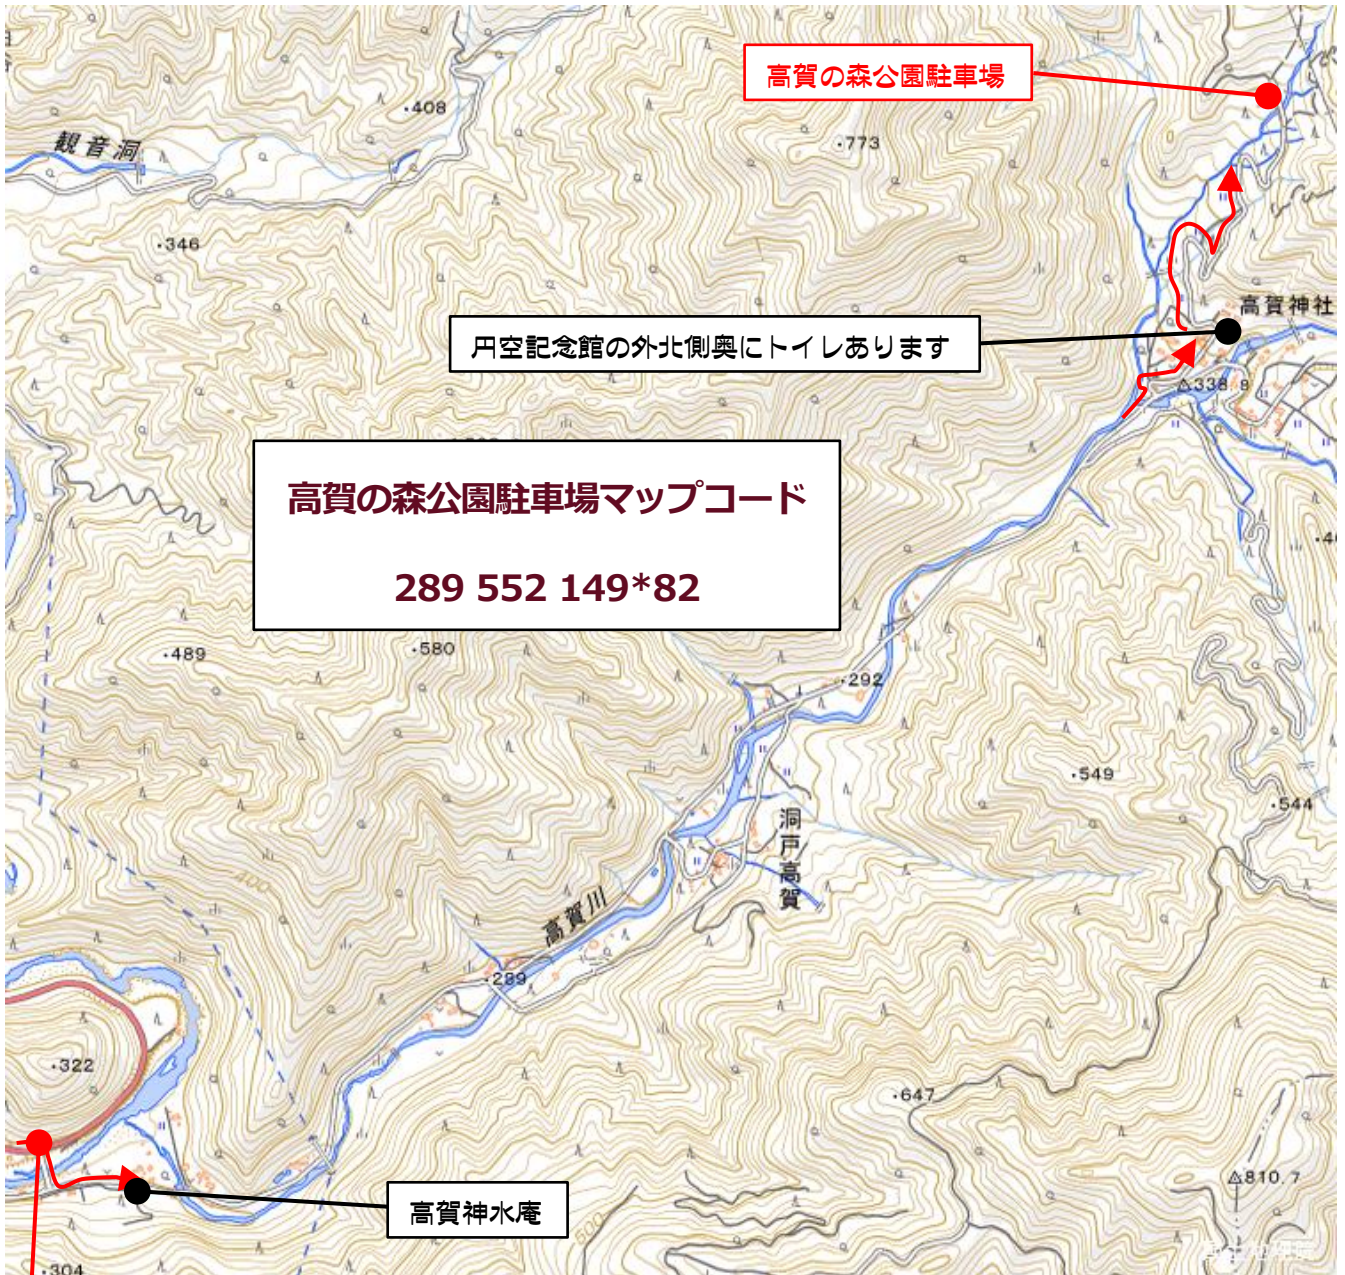

2024 年度 関市民トレッキング教室 1 アクセスマップ

- ① 納古山の集合場所：道の駅「ロックガーデンひちそう」
北側の EV 充電スタンド側の駐車場に集合してください。

2024 年度 関市民トレッキング教室 2 アクセスマップ

②高賀山の集合場所：高賀の森駐車場

2024 年度 関市民トレッキング教室 3 アクセスマップ

③ 鬼飛山・大谷山・八坂山の集合場所：山楠公園第2駐車場

至美濃加茂 IC