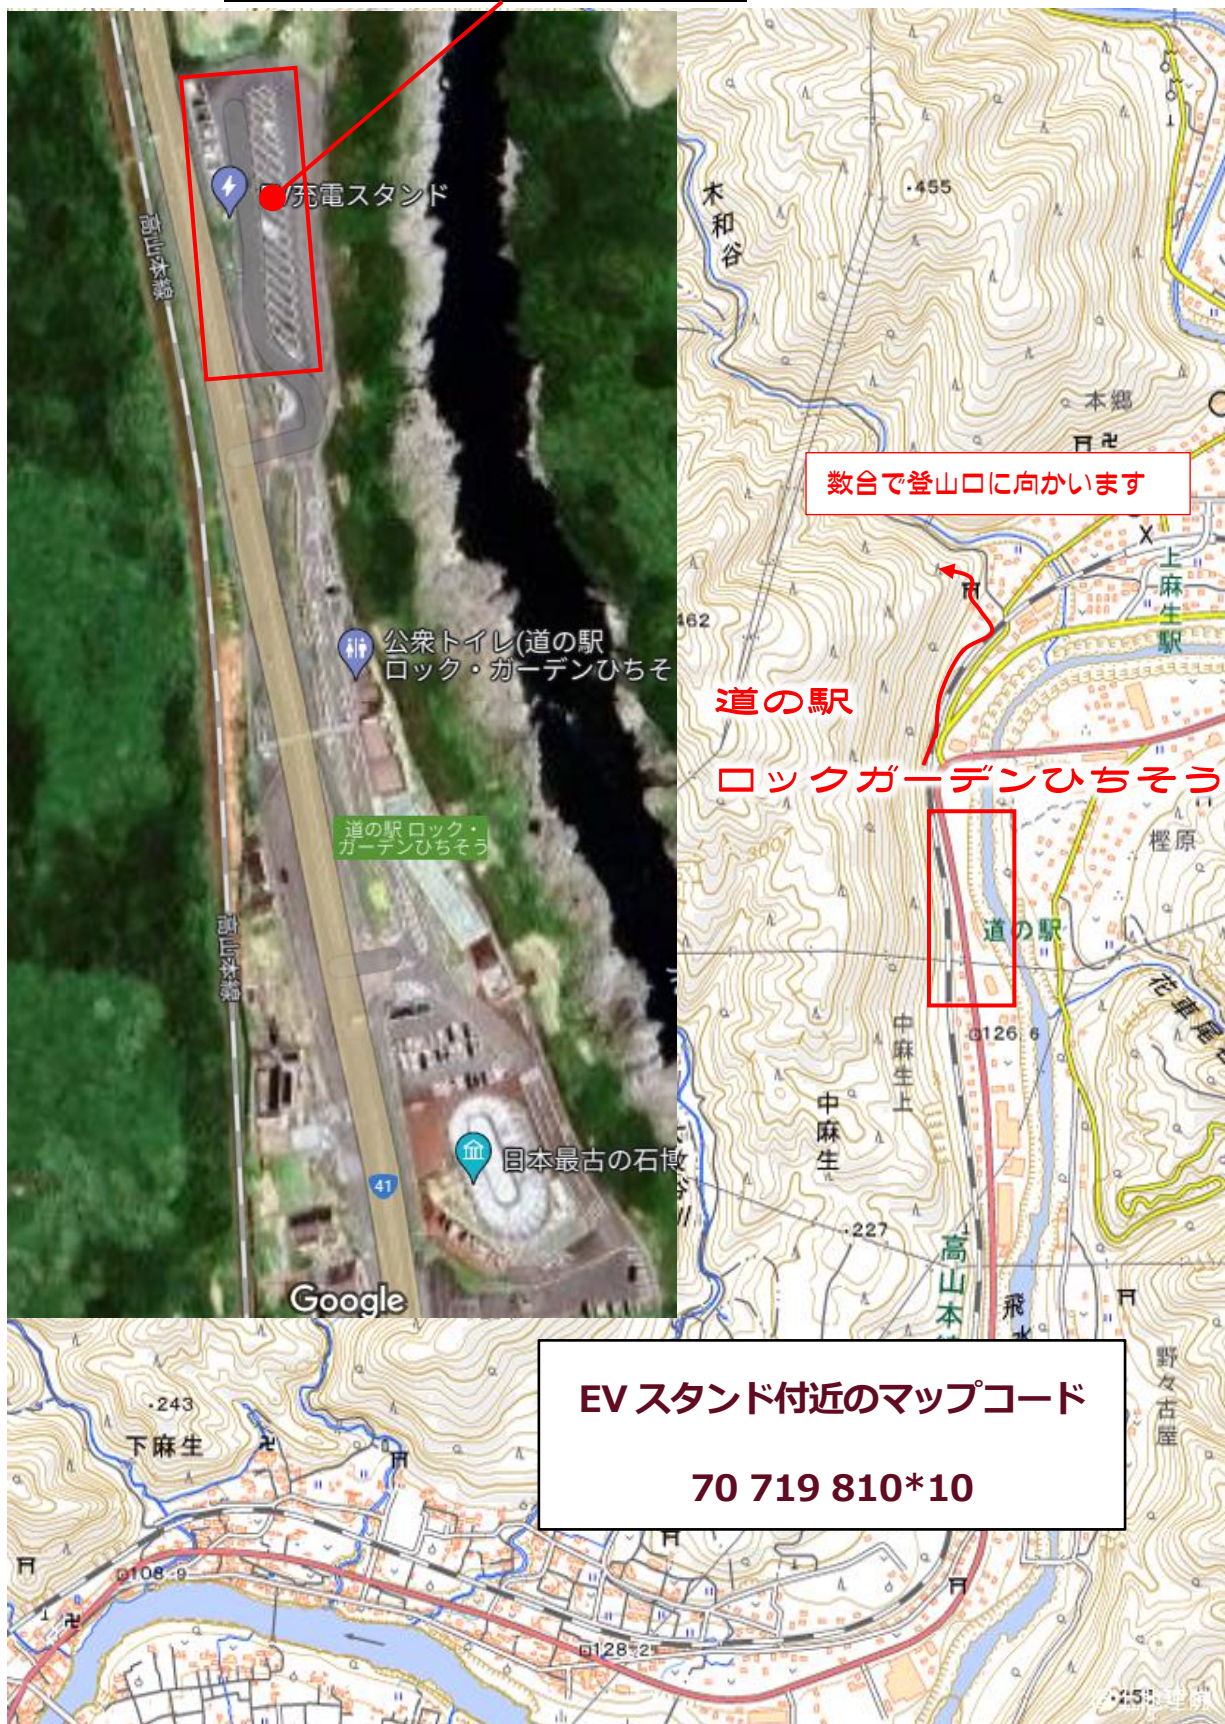

2024 年度 関市民トレッキング教室 1 アクセスマップ

- ① 納古山の集合場所：道の駅「ロックガーデンひちそう」
北側の EV 充電スタンド側の駐車場に集合してください。

2024 年度 関市民トレッキング教室 2 アクセスマップ

②高賀山の集合場所：高賀の森駐車場

2024 年度 関市民トレッキング教室 3 アクセスマップ

③ 鬼飛山・大谷山・八坂山の集合場所：山楠公園第2駐車場

至美濃加茂 IC